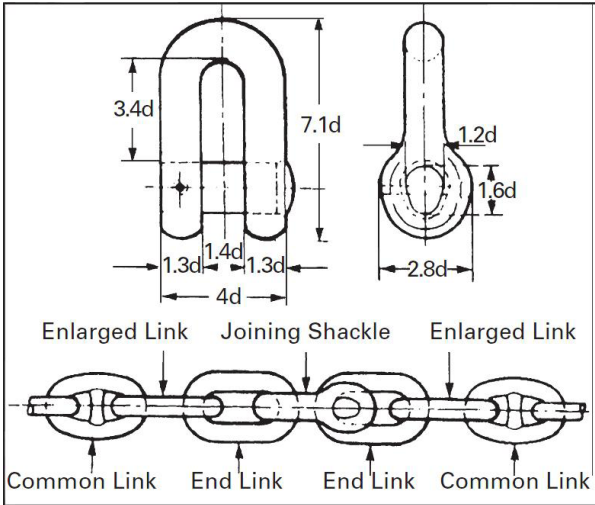

'D' TYPE JOINING SHACKLE

2.14

Size mm	Weight kg
19	1.7
22	2.7
26	4.3
30	7
32	7.8
34	8.5
38	13.8
41	18
44	22
48	27
52	29
54	39
57	46
60	52
64	64
67	74
70	84
73	98
76	110
79	122
83	134
86	144
89	154
92	168
95	184
98	200
102	220
105	230
108	264
110	285
114	320
120	340

All dimensions are approximate