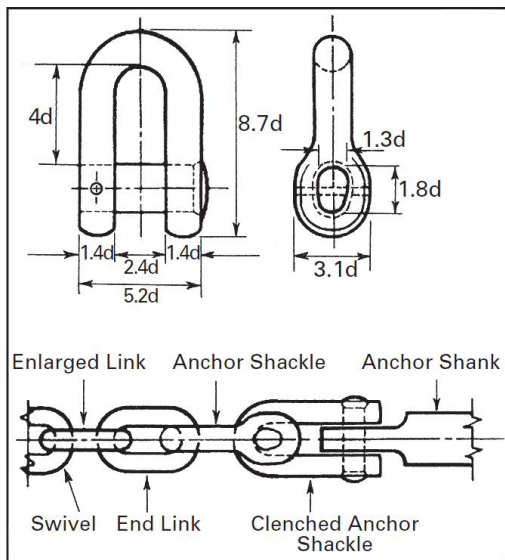

'D' TYPE ANCHOR SHACKLE

All dimensions are approximate

Size mm	Weight kg
19	2.5
22	3.8
26	6.0
30	9
32	11.3
34	14
38	19.8
41	26
44	32
48	39
52	48
54	57
57	67
60	80
64	93
67	106
70	121
73	141
76	159
79	172
83	189
86	200
89	230
92	258
95	290
98	301
102	344
105	390
108	422
110	431
114	475
120	530