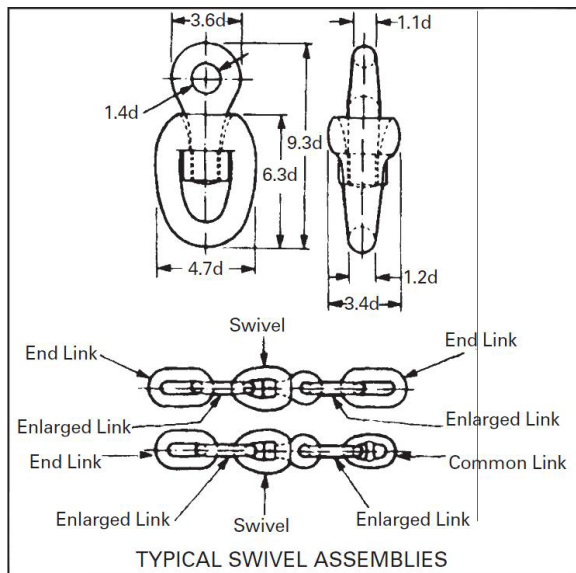

BOW & EYE SWIVELS

Size mm	Weight kg
19	2,8
22	4,4
26	6,8
30	9,4
32	12,7
34	17,5
38	22
41	29
44	36
48	43
52	54
54	64
57	75
60	78
64	90
67	104
70	114
73	134
76	152
79	171
83	189
86	196
89	217
92	256
95	275
98	300
102	342
105	387
108	420
110	450
114	520
120	620

All dimensions are approximate